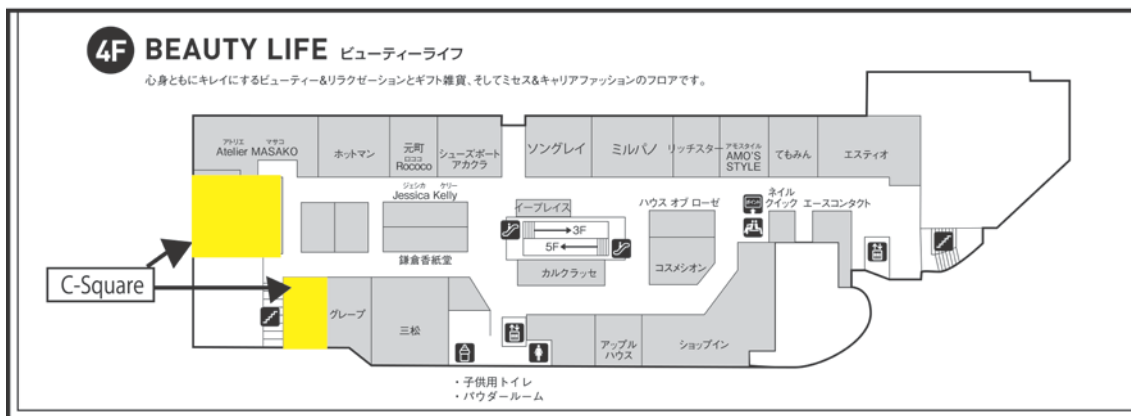

【NEWS RELEASE】

2014年6月19日
湘南ステーションビル株式会社
ラスカ茅ヶ崎店

**ラスカ茅ヶ崎店 4F に
「C-Square(シースクエア)」が誕生します。**

ラスカ茅ヶ崎店 4F の空スペース(アトリエマサコ前)を利用して、地域のコミュニティスペース「C-Square(シースクエア)」が誕生します。

茅ヶ崎市民の活動や市の取り組みを知っていただき、活動にご参加いただくスペースです。開局 20 周年事業の一環となる FM 湘南ナパサの出張サテライトも設置され、放送の様子を間近に見ることも出来ると同時に、これらの活動の様子も放送される予定です。また、NPO 法人 NPO サポートちがさき(さぼちか)のコーディネートにより、地元大学のゼミやボランティア活動の発表や展示、ラスカショップ主催のワークショップも、予定されております。

ラスカとともにシースクエアを運営する NPO のチーム名は、「ちがさき C.C.C. (creative challenge community)」。ここで、人が出会い、新たな価値が生まれる場所となるよう、さまざまなイベント・情報を発信してまいります。

詳しいプログラムやスケジュールは、館内のチラシ・ポスターをご確認ください。

【場所位置図】

■開場時間 10:00~20:30

【展開イメージ】

■6月1日(日)～25日(水)